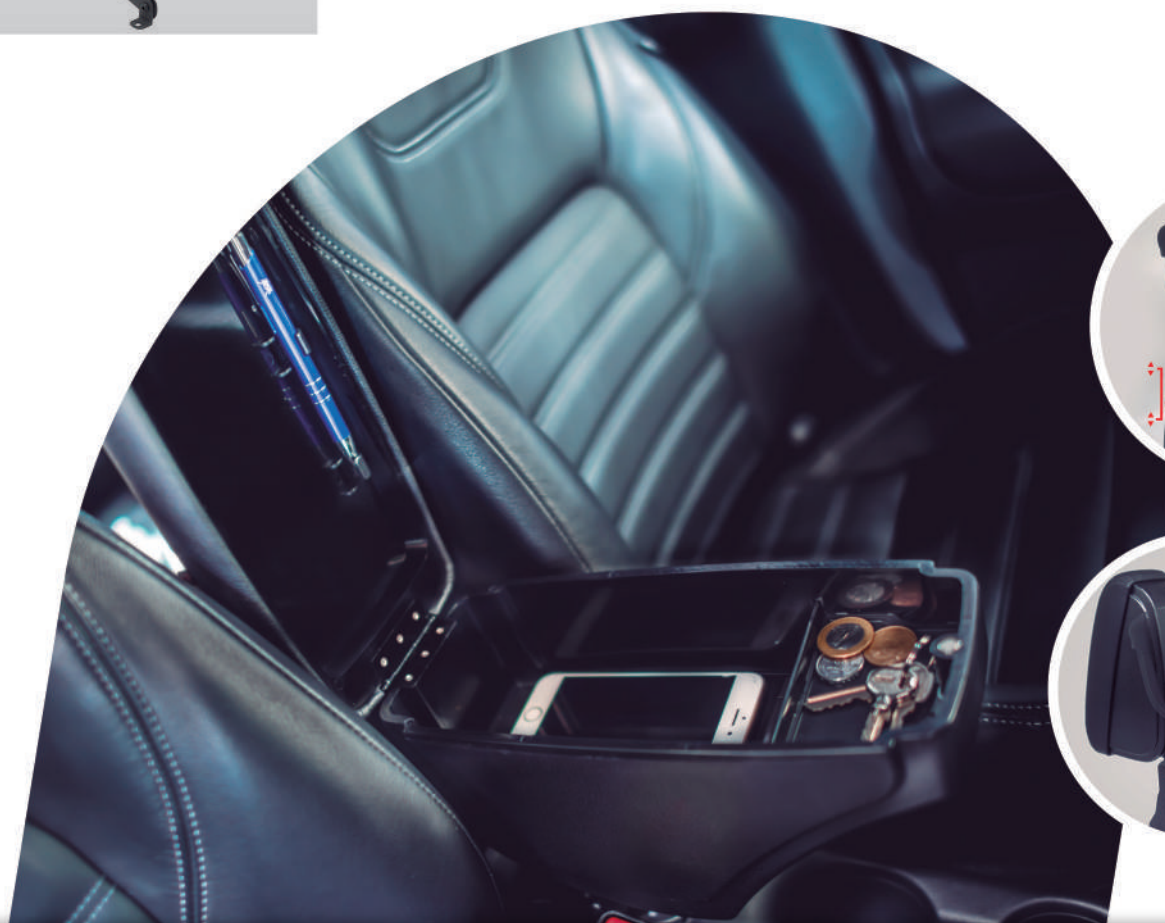

* Atenção o veículo precisa ter a distância mínima de 12cm entre os bancos para instalação

Braço articulado que permite **flexibilidade na regulação**

Acabamento interno em **santoprene**, evitando que objetos deslizem e façam barulho