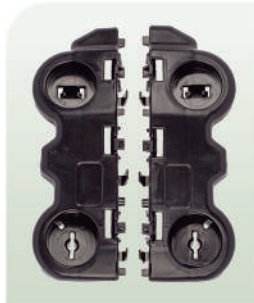

LANÇAMENTO

FIESTA SEDAN 04/10
TRASEIRO
300832 - LADO DIREITO
300833 - LADO ESQUERDO

LANÇAMENTO

FIESTA SEDAN 10/14
TRASEIRO
300834 - LADO DIREITO
300835 - LADO ESQUERDO

NISSAN

KICKS 16/21
DIANTEIRO
500804 - LADO DIREITO
500805 - LADO ESQUERDO

KICKS 16/21
TRASEIRO
500806 - LADO DIREITO
500807 - LADO ESQUERDO

LANÇAMENTO

MARCH 15/20
DIANTEIRO
500846 - LADO DIREITO
500847 - LADO ESQUERDO

LANÇAMENTO

MARCH 15/20
TRASEIRO
500848 - LADO DIREITO
500849 - LADO ESQUERDO