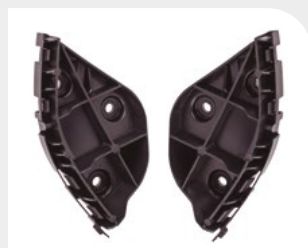

FOX 10/14
DIANTEIRO
100811 - Lado direito
100812 - Lado esquerdo