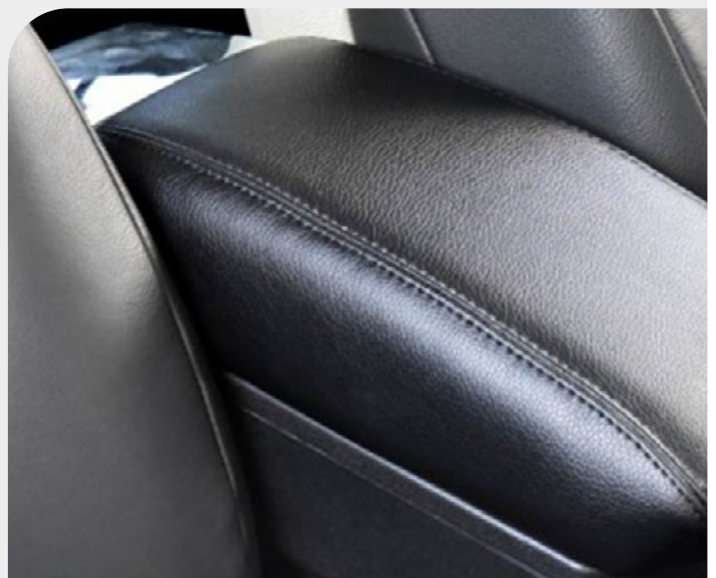

ONIX/PRISMA 12/19
COM COURO SINTÉTICO...
400703PC
Preto com linha preta
400704PC
Preto com linha bege
400705PC
Preto com linha laranja
400706PC
Preto com linha azul
400707PC
Preto com linha vermelha
400708PC
Cinza com linha cinza
400709PC
Grafite com linha grafite
400736PC
Preto com linha cinza
400737PC
Preto com linha branca